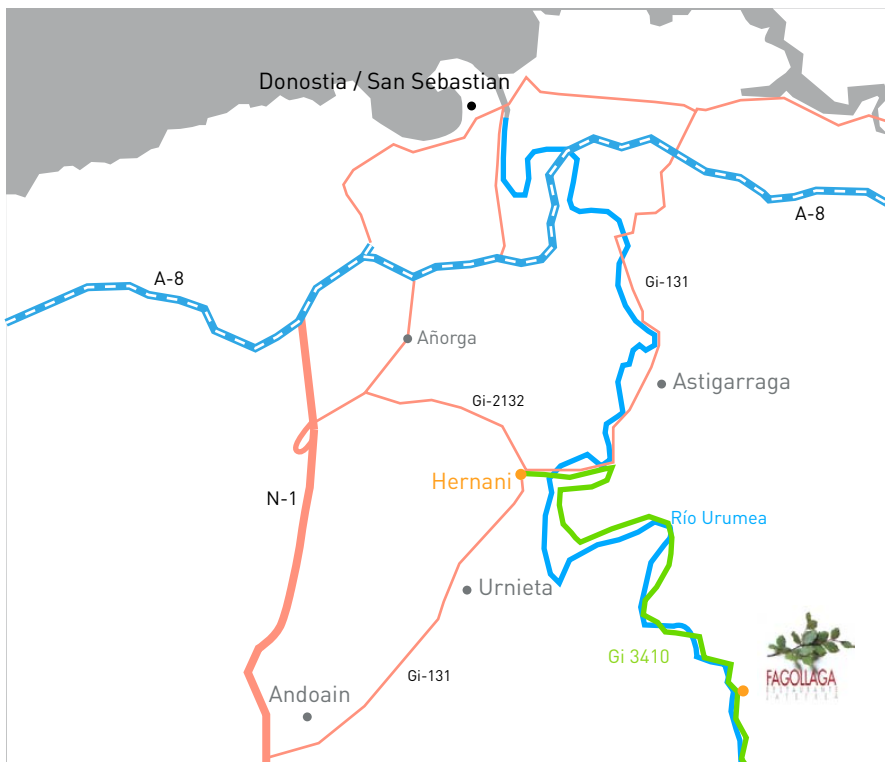

FAGOLLAGA, se encuentra en la
carretera de Hernani a Goizueta.
A 20 km. de San Sebastian